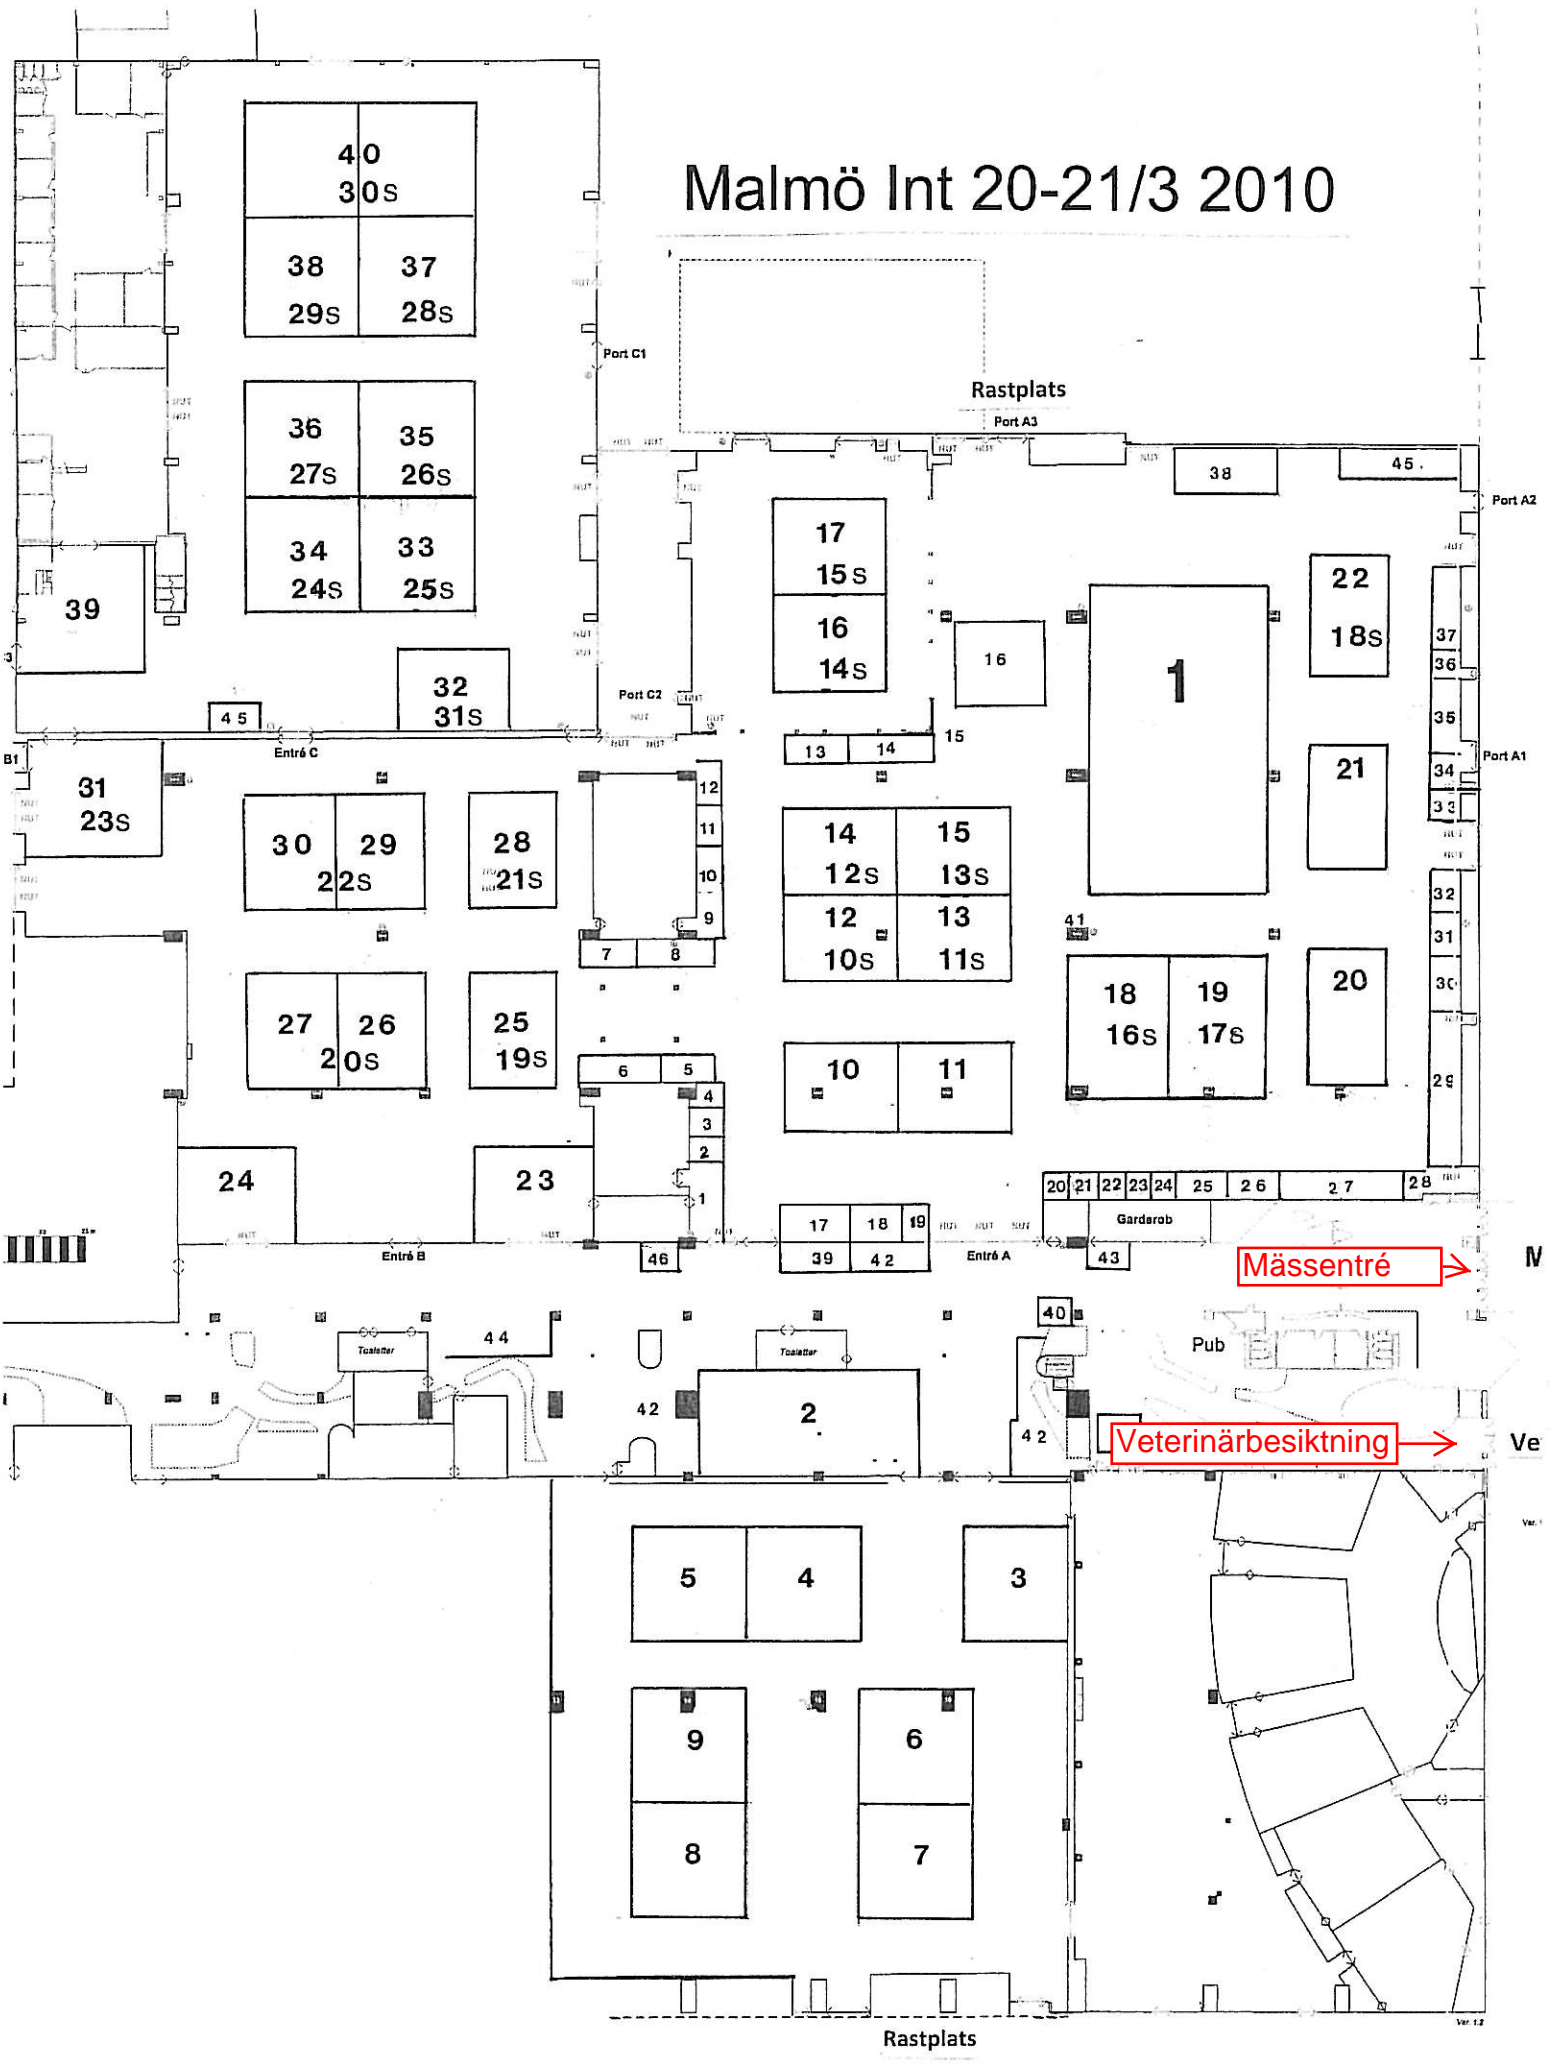

# Malmö Int 20-21/3 2010

Mässentré →

Veterinärbesiktning →

N

Ve

Ver